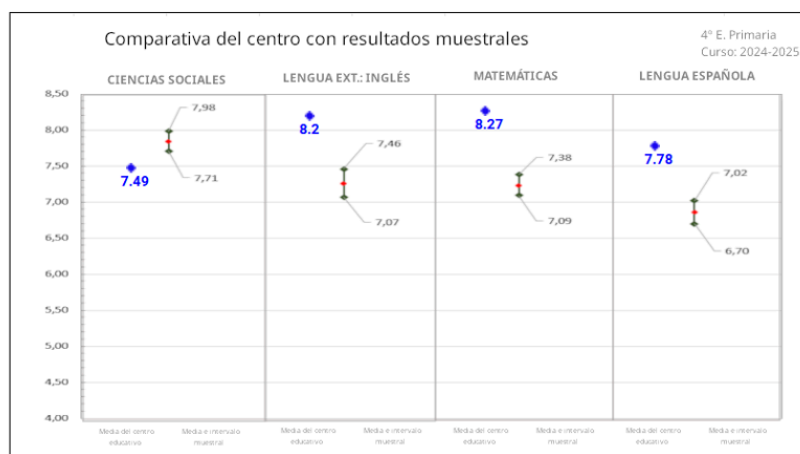

4º de Educación Primaria

4º EP --- PROMEDIOS POR ÁREAS

Pruebas

Respuestas

Soluciones

	Lengua y Literatura	Matemáticas	Lengua Extranjera: Inglés	Ciencias Sociales
INTERVALOS GRUPOS MUESTRALES COMUNIDAD DE MADRID	7,02 - 6,70	7,38 - 7,09	7,46 - 7,07	7,98 - 7,71
PROMEDIOS GRUPOS DEL CENTRO	7.7843	8.2745	8.2000	7.4902

GRÁFICA DE PROMEDIOS POR ÁREAS

Promedios del centro:

- Lengua y Literatura: **7.7843**
- Matemáticas: **8.2745**
- Lengua Extranjera (Inglés): **8.2000**
- Ciencias Sociales: **7.4902**

Comparación con intervalos muestrales: