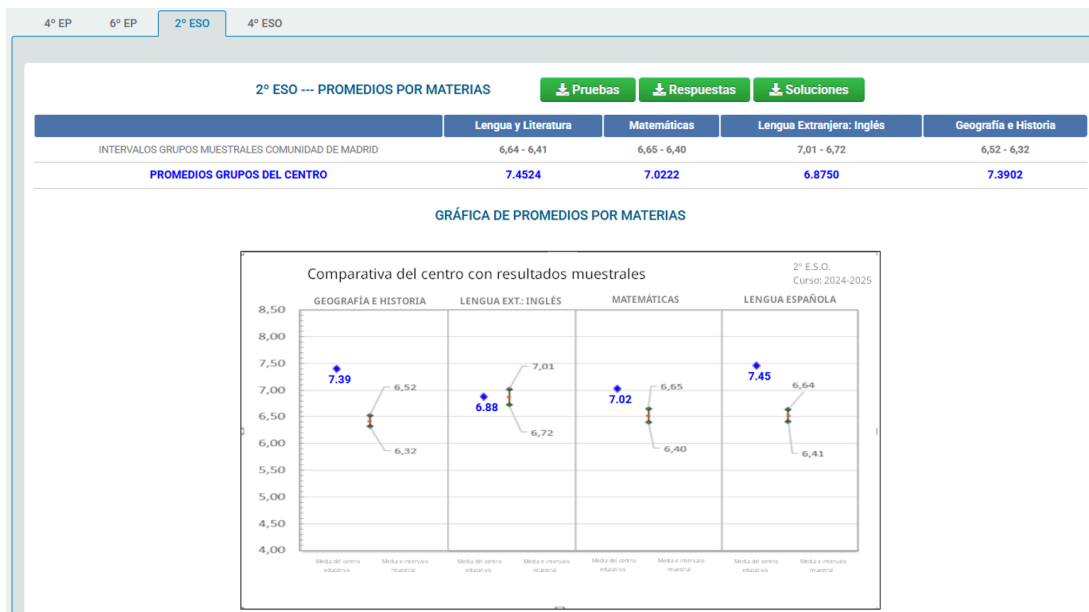

6º de Educación Primaria

Promedios del centro:

- Lengua y Literatura: **8.20**
- Matemáticas: **7.625**
- Lengua Extranjera (Inglés): **8.575**
- Ciencias Sociales: **7.6829**

Comparación con intervalos muestrales:

- Todos los valores están **por encima del rango de la Comunidad de Madrid.**

Observación clave: Inglés es la materia más destacada (8.575).

2º de ESO

Promedios del centro:

- Lengua y Literatura: **7.4524**
- Matemáticas: **7.0222**
- Lengua Extranjera (Inglés): **6.8750**
- Geografía e Historia: **7.3902**