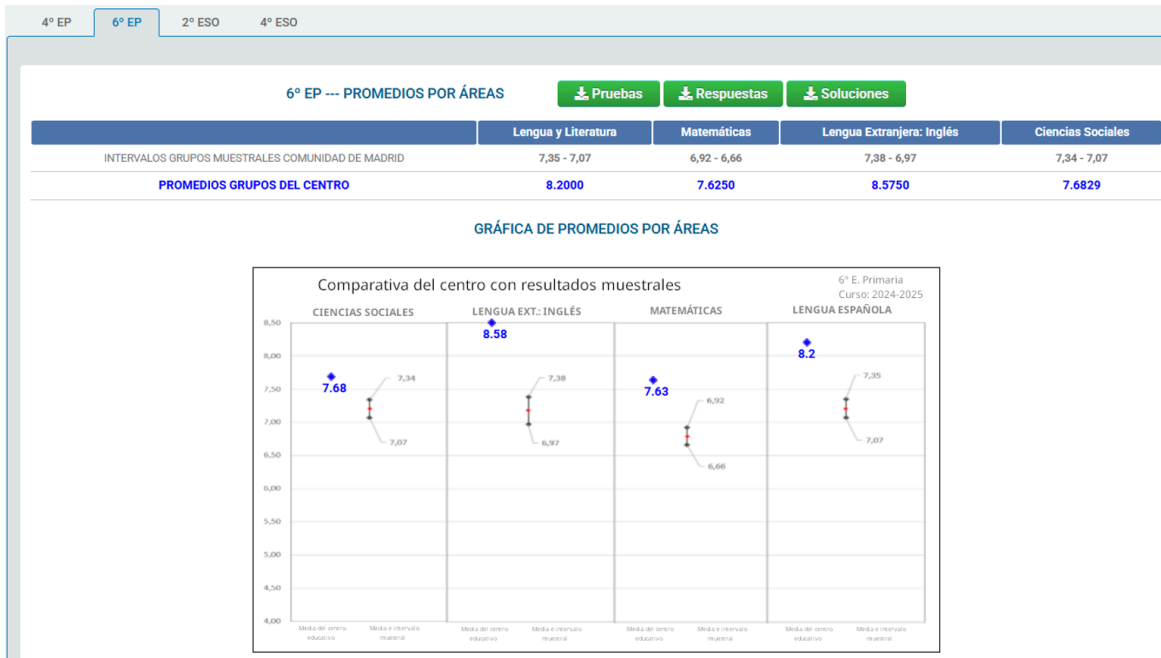

6º de Educación Primaria

Promedios del centro:

- Lengua y Literatura: **8.20**
- Matemáticas: **7.625**
- Lengua Extranjera (Inglés): **8.575**
- Ciencias Sociales: **7.6829**

Comparación con intervalos muestrales:

- Todos los valores están **por encima del rango de la Comunidad de Madrid.**

Observación clave: Inglés es la materia más destacada (8.575).

2º de ESO

Promedios del centro:

- Lengua y Literatura: **7.4524**
- Matemáticas: **7.0222**
- Lengua Extranjera (Inglés): **6.8750**
- Geografía e Historia: **7.3902**