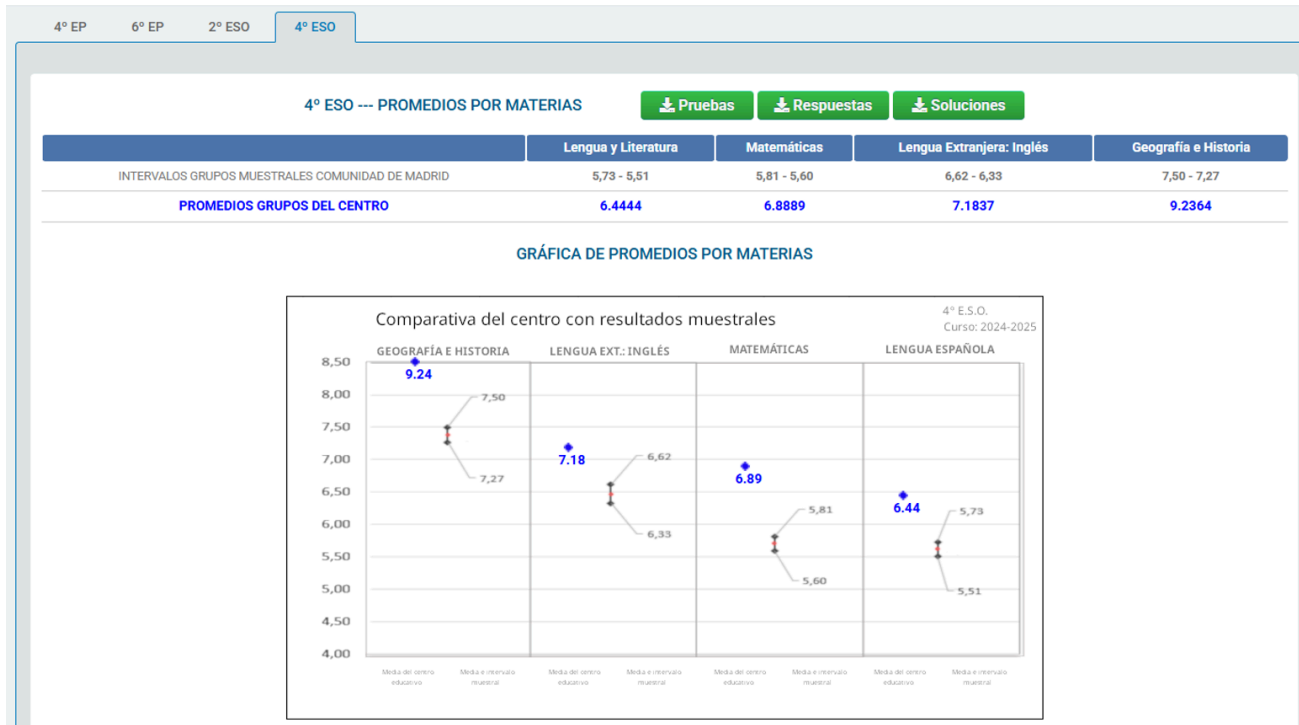

4º de ESO

Promedios del centro:

- Lengua y Literatura: **6.4444**
- Matemáticas: **6.8889**
- Lengua Extranjera (Inglés): **7.1837**
- Geografía e Historia: **9.2364**

Comparación con intervalos muestrales:

- Geografía e Historia sobresale de manera excepcional (9.23 frente a 7.50–7.27).

Observación clave: Todas las materias superan los intervalos a la media de la CAM